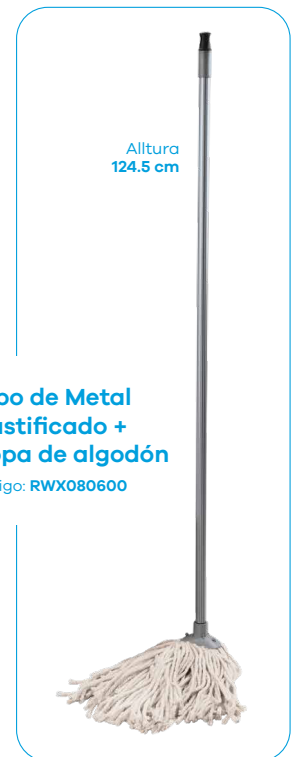

BLX034000

Largo Length	Ancho Width	Alto Height
34.6 cm 13.6 inch	32.2 cm 12.7 inch	125.0 cm 49.0 inch

INCLUYE PALO Y MOPA

12.4 L

SET TRAPEA FÁCIL 12 L
CON RUEDAS
12 L CLEANABLE SET WITH WHEELS

BLX044000

Largo Length	Ancho Width	Alto Height
38.8 cm 15.3 inch	28.7 cm 11.3 inch	125.0 cm 49.0 inch